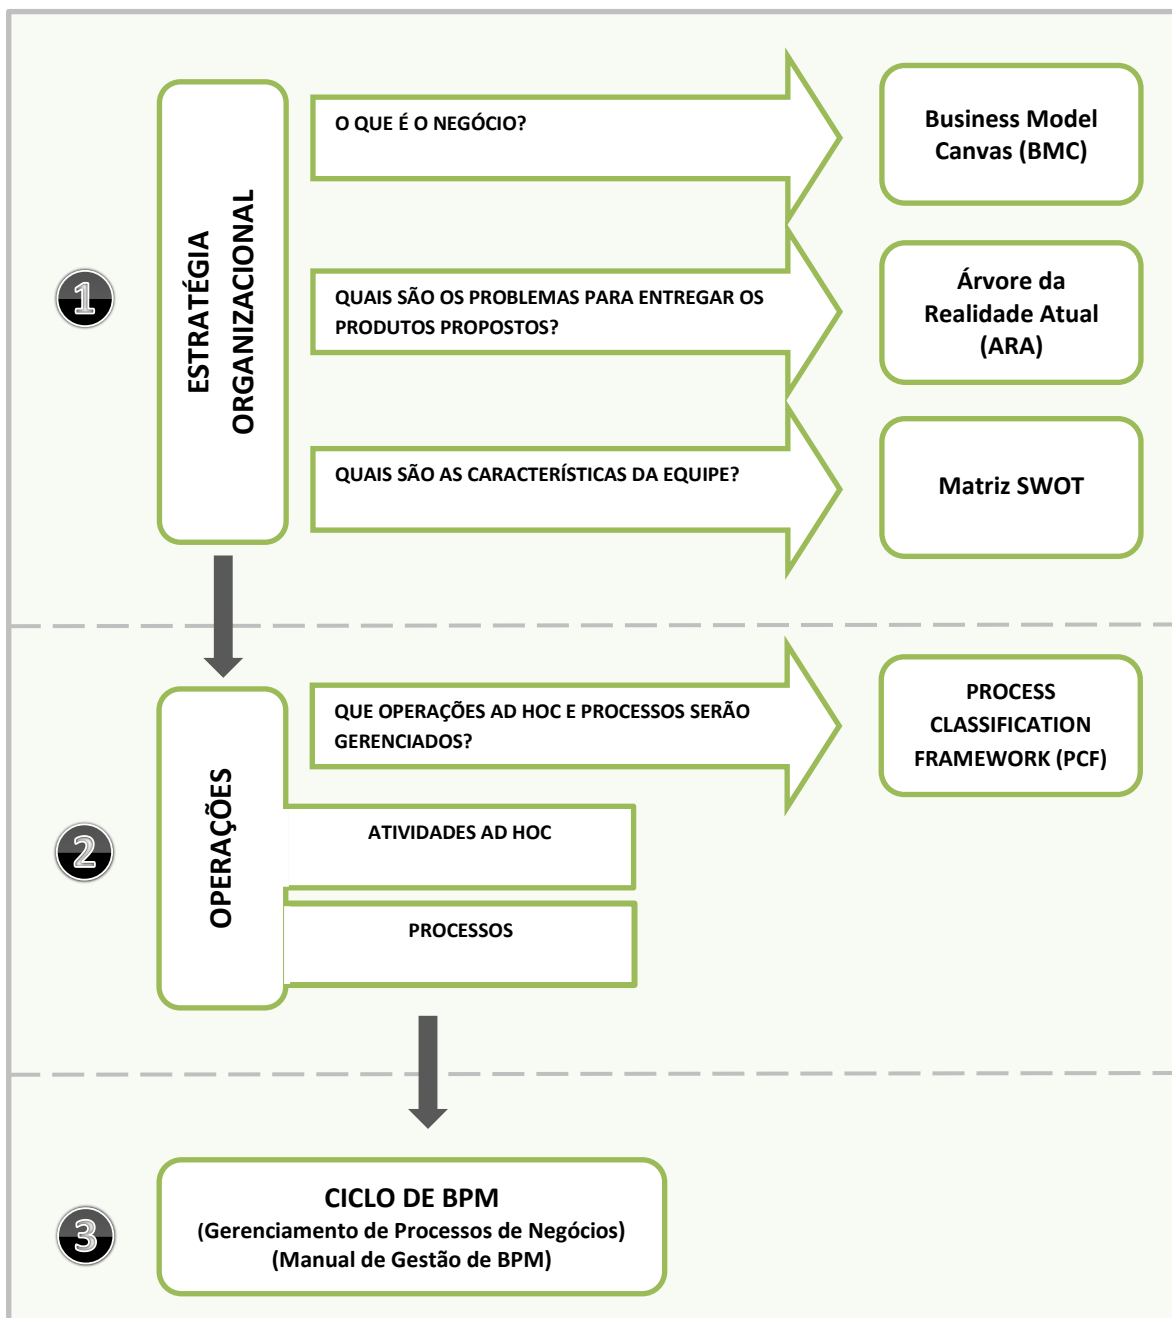

SERVIÇO PÚBLICO FEDERAL
MEC – SETEC
INSTITUTO FEDERAL DE EDUCAÇÃO, CIÊNCIA E TECNOLOGIA DE MATO GROSSO
REITORIA
PRÓ-REITORIA DE DESENVOLVIMENTO INSTITUCIONAL

GOVERNANÇA DE ATIVIDADES OPERACIONAIS

Esquema adaptado de Mariana Biannucci (2016)